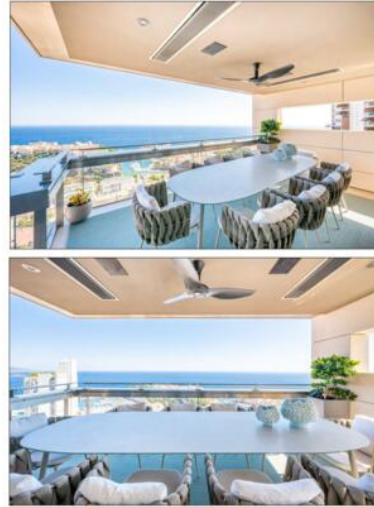

TERRACE

TERRACE

LIVING ROOM

ENTRANCE

DINING ROOM

KITCHEN