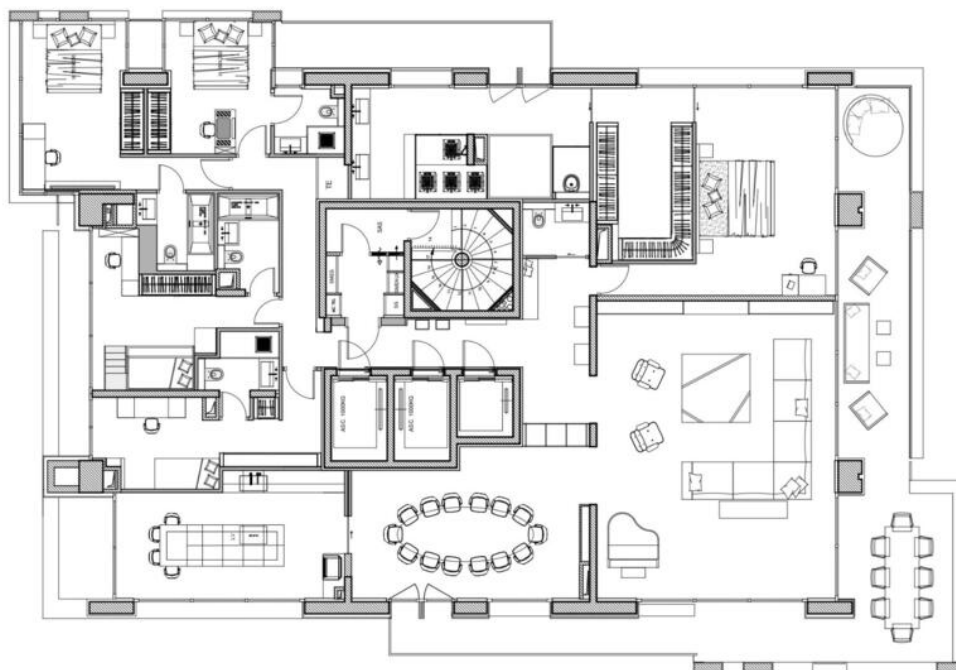

una vista panoramica mozzafiato sul Principato, sul Palazzo del Principe e sull'infinito blu del Mar Mediterraneo.

Questa proprietà comprende tutti i comfort moderni e i comfort di alto livello, tra cui domotica, un impianto audio integrato nel soffitto, riscaldamento a pavimento e aria condizionata controllati individualmente da tutte le stanze principali. Le finestre minimaliste dal pavimento al soffitto creano una connessione fluida tra gli spazi interni ed esterni, mettendo in risalto le spettacolari viste intorno alla proprietà.

L'appartamento ha 5 camere da letto, ognuna con il proprio bagno privato. La camera da letto principale si apre su una grande terrazza e include un home cinema, un camerino doppio e una spa con jacuzzi.

Finiture di lusso e servizi ovunque.

FLOOR PLAN