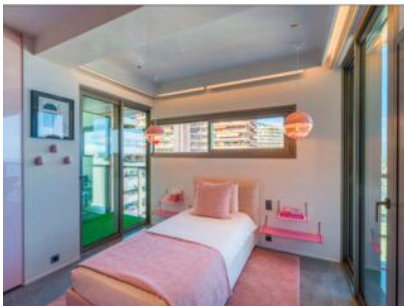

- SUITE MASTER

- MASTER BATHROOM

ROOM 4

ROOM 2

- BEDROOM 3

BATHROOMS