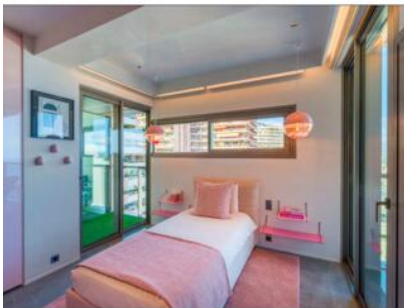

- SUITE MASTER

- MASTER BATHROOM

ROOM 4

ROOM 2

- BEDROOM 3

BATHROOMS