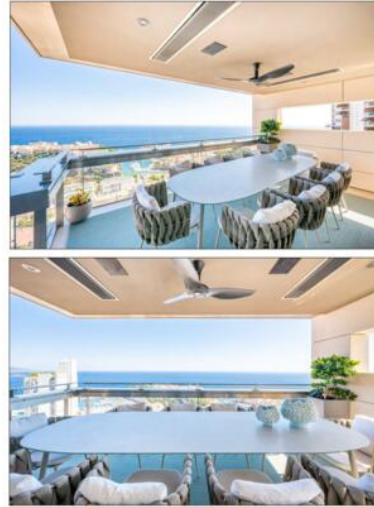

Équipements de l'immeuble : concierge  
24h/24 et 7j/7.

Appartement somptueux et spacieux occupant un étage entier d'un immeuble moderne et exceptionnel, situé dans un quartier paisible et résidentiel. Considérée comme l'un des plus beaux bâtiments de la Principauté, cette propriété emblématique a été conçue par le célèbre architecte Jean-Michel Wilmotte. C'est l'un des plus hauts bâtiments de Monaco et il offre des vues exceptionnelles s'étendant jusqu'à la côte italienne.

L'appartement dispose d'un vaste espace de vie avec son salon s'ouvrant sur une grande terrasse, offrant

une vue panoramique à couper le souffle sur la Principauté, le Palais du Prince et le bleu infini de la mer Méditerranée.

Cette propriété intègre tous les confort modernes et équipements haut de gamme, incluant la domotique, un système sonore intégré au plafond, le chauffage par le sol et la climatisation contrôlés individuellement depuis toutes les pièces principales. Les baies vitrées minimalistes du sol au plafond créent une connexion fluide entre les espaces intérieurs et extérieurs, mettant en valeur les vues spectaculaires autour de la propriété.

Finitions et équipements de luxe partout.

**FLOOR PLAN**

TERRACE

TERRACE

LIVING ROOM

ENTRANCE

DINING ROOM

KITCHEN